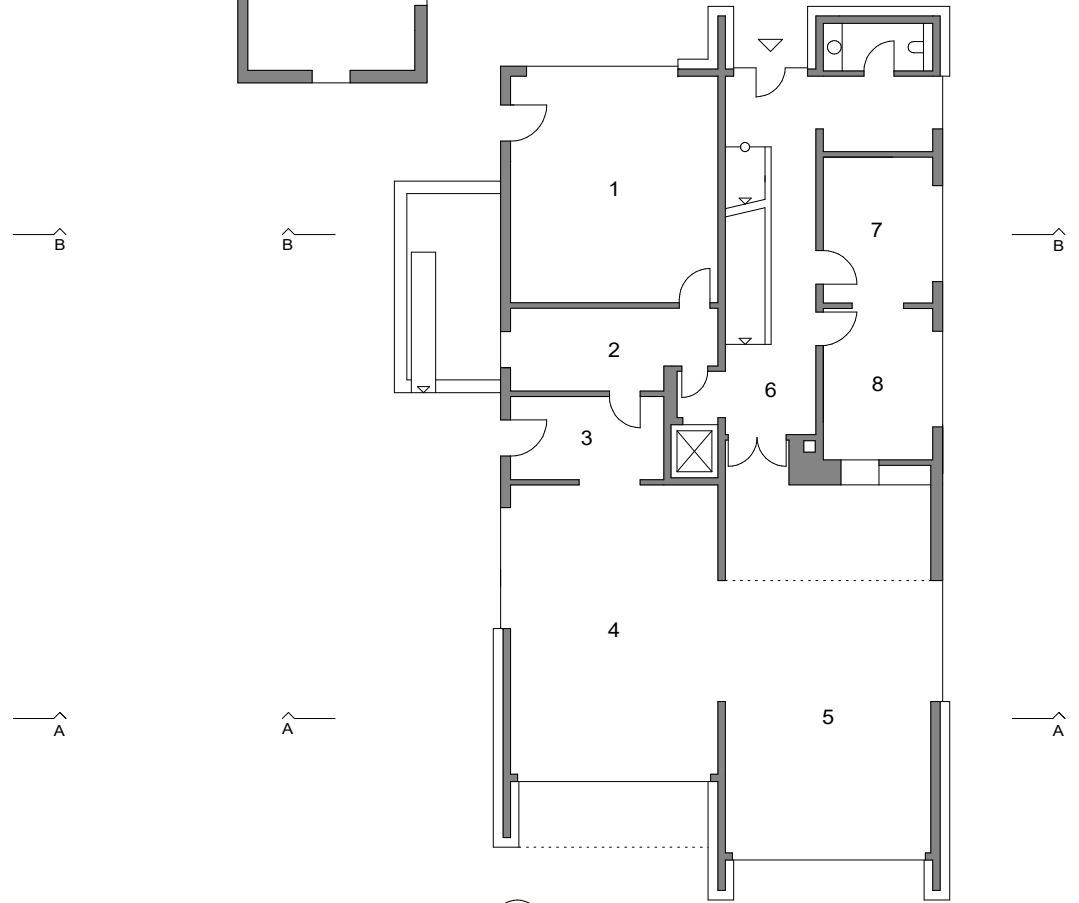

Neubau Einfamilienhaus - Bremen Alt-Osterholz

- 1 Gäste
- 2 Spa-Bereich
- 3 Lichthof
- 4 Haustechnik
- 5 Spielzimmer
- 6 Treppenhaus

Grundriss Kellergeschoss

- 1 Garage
- 2 Hauswirtschaft
- 3 Küche
- 4 Kochen/ Essen
- 5 Wohnen/ Kamin
- 6 Treppenhaus
- 7 Arbeit
- 8 Bibliothek

Grundriss Erdgeschoss

Maßstab 1:250