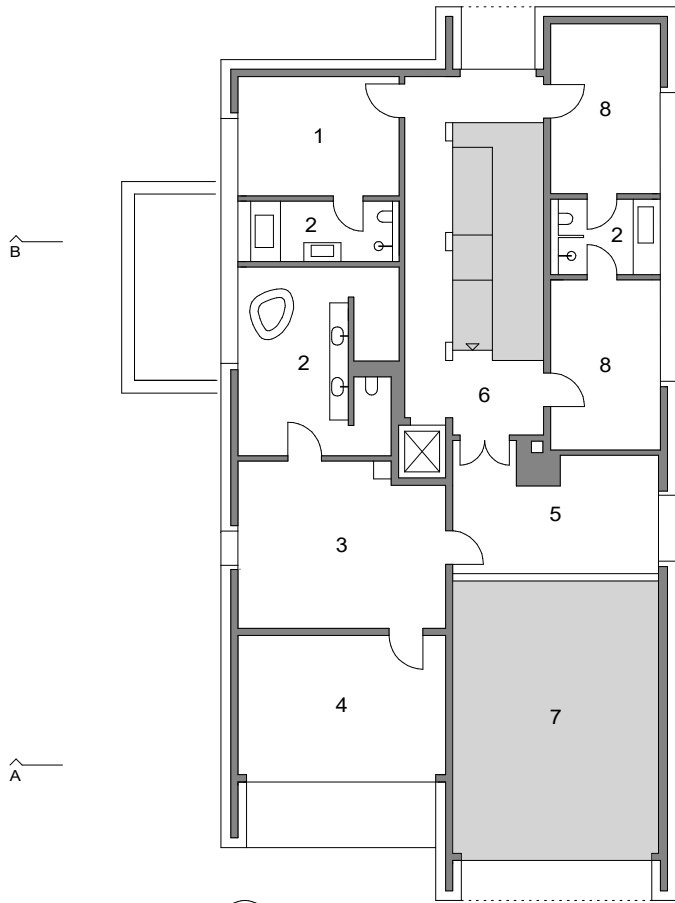

Neubau Einfamilienhaus - Bremen Alt-Osterholz

- 1 Gäste
- 2 Badezimmer
- 3 Ankleide
- 4 Eltern
- 5 Empore
- 6 Treppenhaus
- 7 Luftraum
- 8 Kinder

Grundriss Dachgeschoss

- 1 Badezimmer
- 2 Treppenhaus
- 3 Garage
- 4 Arbeit
- 5 Gäste
- 6 Haustechnik
- 7 Lichthof

SCHNITT B - B

- 1 Eltern
- 2 Empore
- 3 Kochen/ Essen
- 4 Wohnen/ Kamin
- 5 Spa-Bereich
- 6 Spielzimmer

SCHNITT A - A

Maßstab 1:250